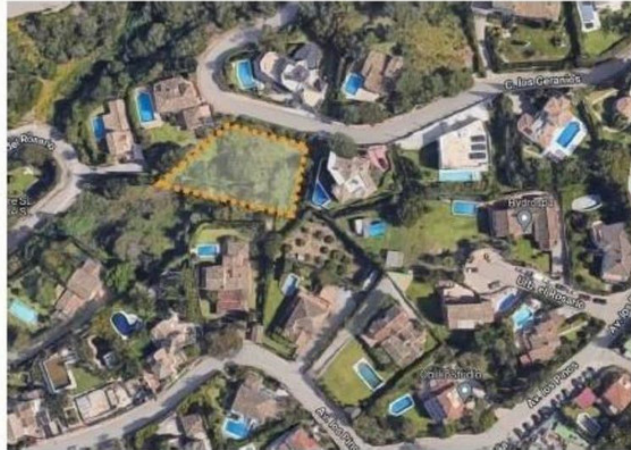

Parcela en venta en El Rosario, Costa del Sol

1,275 m² Parcela
€ 480 Gastos comunidad

ESTUDIO PARCELA 1

SUPERFICIE:.....	1.275m2
CONSTRUCCIÓN	CALIFICACIÓN: U.E.-4 VIV. UNIFAMILIAR EXENTA
PREVISTA:.....	EDIFICABILIDAD: 0,30m2t/m2s=382,50m2
	PARCELA MÍNIMA: 1.000m2 OCUPACIÓN: 25%
	ALTURA DE EDIFICACIÓN: PB+1

Descripción de la propiedad

Se vende preciosa parcela urbana en la parte media de la urbanización El Rosario.
Tiene vista parcial al mar.
Orientación Sur-Oeste.