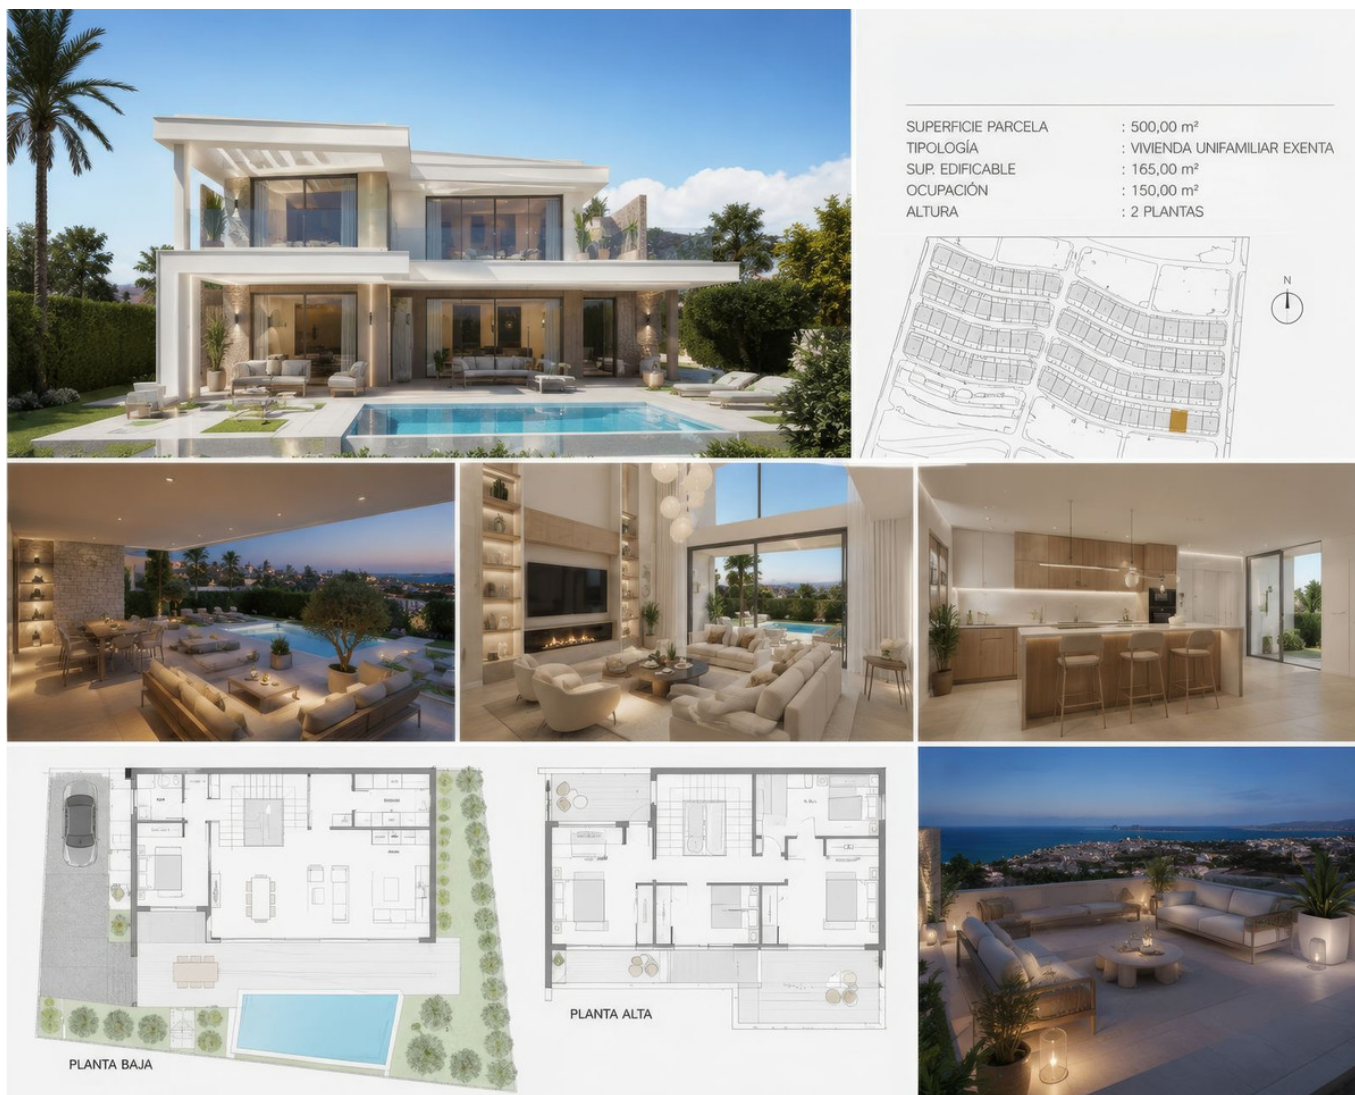

Parcela en venta en Estepona, Costa del Sol

500 m² Parcela |

Descripción de la propiedad

Terreno Urbano, Estepona, Costa del Sol.
Jardin/Terreno 500 m².

Posición : Cerca de Tiendas, Cerca de Ciudad, Urbanización.

Orientación : Sur.

Estado : Nueva Construcción.

Categoría : Casas de vacaciones, Inversion, Reventa, Con Permiso de Planificación.