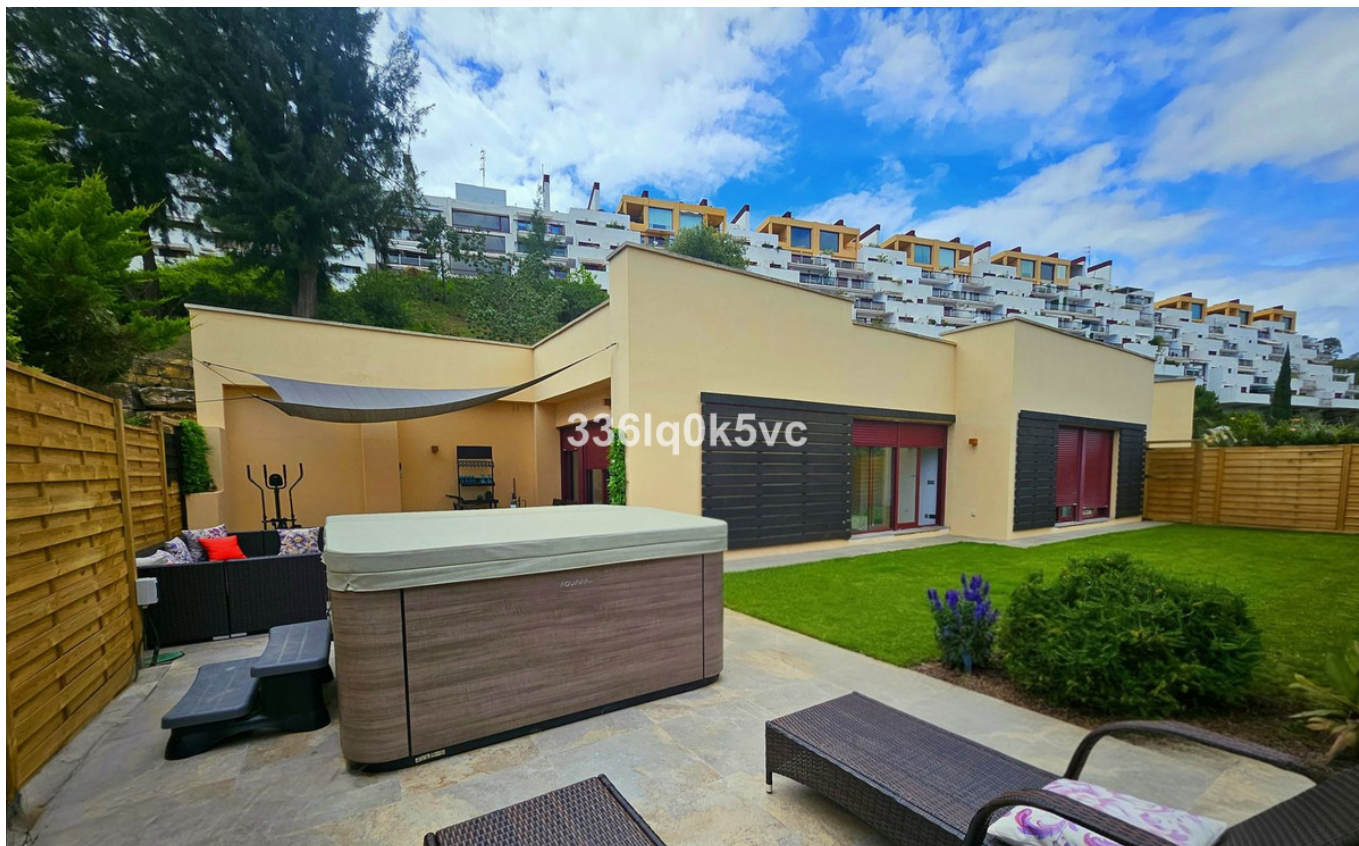

Villa en venta en Benahavis, Costa del Sol

3 Habitaciones | 3 Baños | 138 m² Interior | 15 m² Terrazas | Jardín Si | Piscina Si |

Descripción de la propiedad

Exclusivo Chalet Independiente con Jacuzzi Privado – Parque Botánico, Benahavís
Ubicado en las seguras y prestigiosas colinas de Benahavís, este encantador chalet unifamiliar ofrece la combinación perfecta de tranquilidad mediterránea y lujo de resort. Situada dentro de la demandada urbanización "Parque Botánico Las Lomas del Guadalmina", esta propiedad está diseñada para quienes buscan privacidad y una alta calidad de vida.

Parcela Espaciosa: La propiedad se asienta sobre una parcela privada de 320 m

Amplia Superficie: Cuenta con una superficie total construida de 153,07 m y una superficie útil interior de 137,50 m

Jacuzzi Privado y Jardín: Relájese en su propio jacuzzi privado junto a la vivienda, rodeado de zonas ajardinadas y senderos privados.

Natación y Sol: Varias piscinas exteriores de gran tamaño situadas entre exuberantes jardines botánicos.

Estilo de Vida Activo: Diversas instalaciones deportivas y hermosos senderos para caminar por todo el recinto cerrado y vigilado.

Vida al Aire Libre: Incluye una amplia terraza exterior integrada en la construcción, perfecta para cenar al aire libre.

¿Busca una villa privada donde disfrutar de su propio jacuzzi teniendo a la vez acceso a las instalaciones de un resort de lujo? Esta casa en Benahavís ofrece un estilo de vida incomparable.