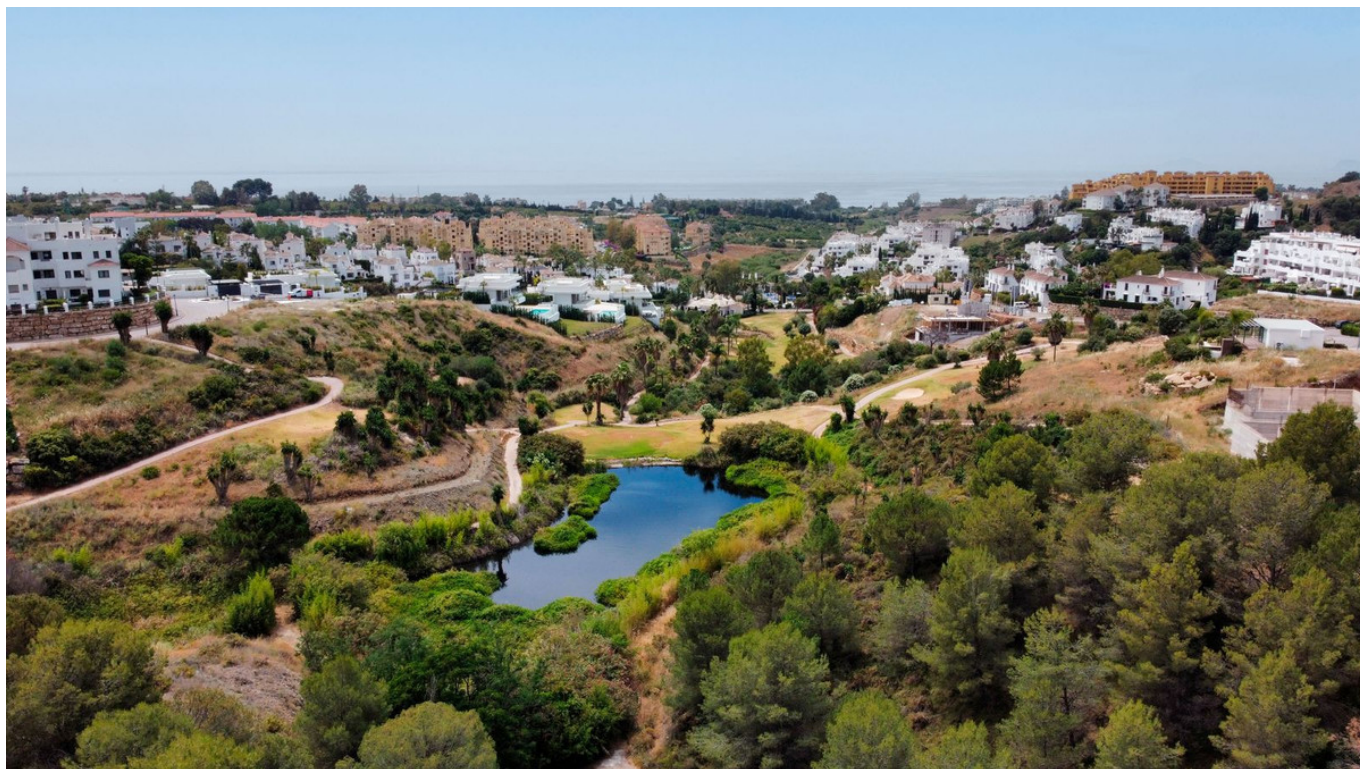

Parcela en venta en Selwo, Costa del Sol

575 m² Interior | 1,112 m² Parcela |

Descripción de la propiedad

Parcela en primera línea del campo de Golf La Resina, dentro de la urbanización. A medio camino entre Marbella y Estepona, una zona residencial perfecta para escapar del bullicio, pero teniendo todo a 10 minutos en coche. Perfecta para construir una villa familiar. Oportunidad de inversión para promotores. 3 UNIDADES DISPONIBLES.

- Edificabilidad 0,25
- Ocupación 30%.
- PB+1 (7m).

Descubra el lujo y la tranquilidad en las nuevas villas de La Resina Golf en Estepona

Situadas en uno de los enclaves más prestigiosos de la Costa del Sol, nuestras exclusivas villas de lujo ofrecen una experiencia de vida inigualable junto al renombrado campo de golf La Resina Golf en Estepona. Esta zona es sinónimo de elegancia, confort y una calidad de vida superior, ideal para aquellos que buscan un hogar que combine lujo y serenidad.

Entorno excepcional

La parcela se encuentra en un entorno natural espectacular, rodeada de exuberantes paisajes y vistas panorámicas del Mediterráneo. El campo de golf La Resina, conocido por su belleza y

desafiante diseño, ofrece a los residentes la oportunidad de disfrutar de este deporte en un entorno de primera clase. Además, la proximidad a la vibrante ciudad de Estepona proporciona acceso a una amplia gama de servicios, desde restaurantes gourmet y boutiques exclusivas hasta colegios internacionales y centros médicos de alta gama.