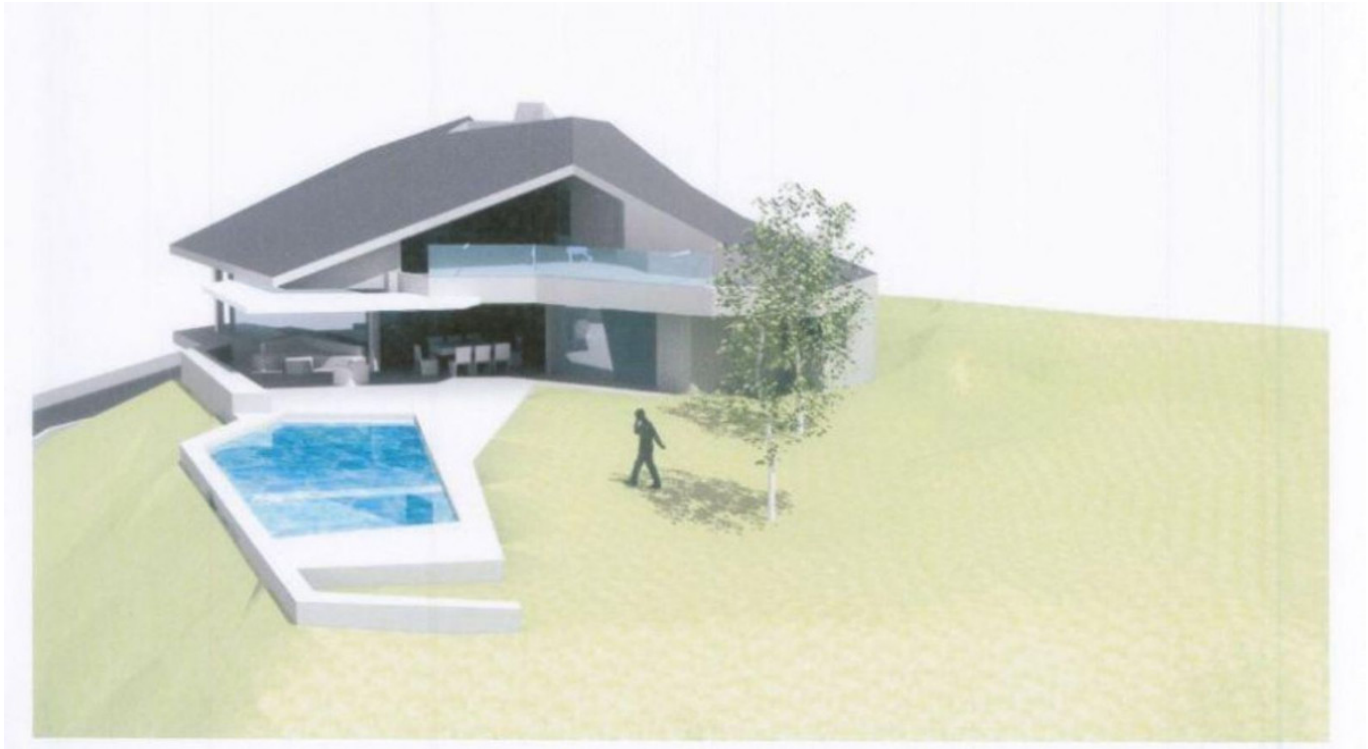

Parcela en venta en Elviria, Costa del Sol

1,500 m² Parcela | Jardín Si |

Descripción de la propiedad

Parcela en Elviria con LICENCIA.

Terreno Rustico, Elviria, Costa del Sol.
Jardin/Terreno 1500 m².

Posición : Cerca de Golf, Cerca de Colegios.
Orientación : Sur.
Piscina : Sitio para Piscina.
Vistas : Panorámicas.
Jardin : Privado.