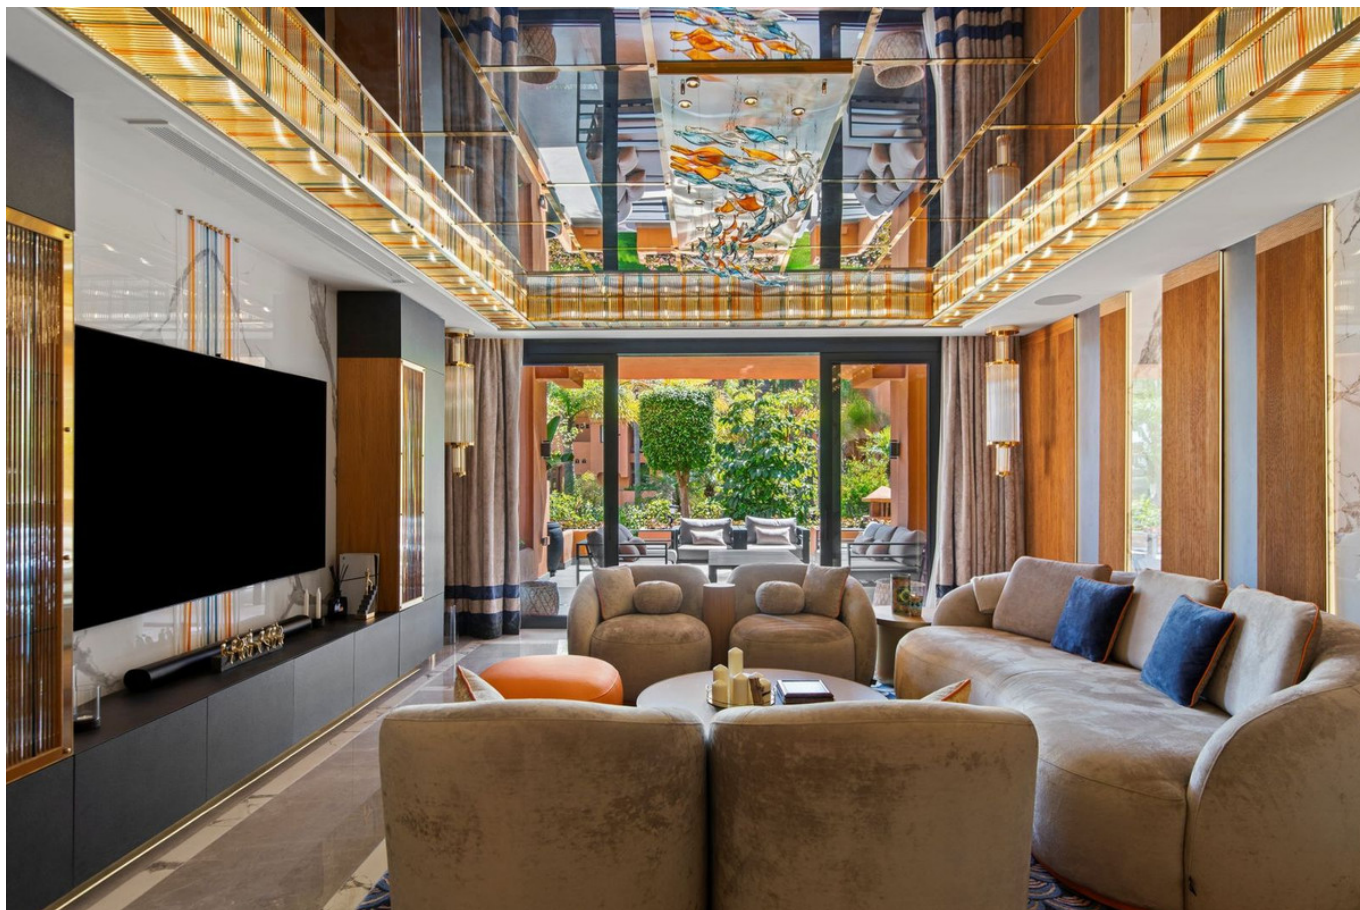

Apartamento en venta en Puerto Banús, Costa del Sol

2 Habitaciones | 2 Baños | 217 m² Interior | 51 m² Terrazas | Garaje Si | Jardín Si | Piscina Si
€ 1,378 IBI | € 93 Tasa basura | € 6,420 Gastos comunidad

Descripción de la propiedad

Apartamento en planta baja | Alzambra Vasari, Puerto Banús.

Una residencia de planta baja en una de las urbanizaciones cerradas más exclusivas del entorno de Puerto Banús, con seguridad 24 horas, jardines tropicales de diseño y piscina de nivel resort.

El apartamento ha sido objeto de una reforma integral de altísimo nivel, con un proyecto de interiorismo completamente a medida donde intervienen materiales nobles como pieles naturales, sedas, maderas y la mano de artesanos especializados en cada detalle. Las decoraciones en vidrio soplado, las piezas únicas y los acabados exclusivos convierten esta propiedad en una obra singular, difícilmente comparable en el mercado actual.